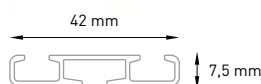

PROJECT

PERFIL. PROFILE

PERFIL PROJECT 1-2 VÍAS ALUMINIO. 1-2 TRACK ALUMINIUM PROJECT PROFILE

	Referencia. Article Nr	Color. Colour	Unidad Venta. Selling Unit	
5,8 m	4009123	Lacado blanco / Lacquered white	58 m	€: 6,124 m
5,8 m	(N) 4009124	Lacado negro / Lacquered black	58 m	€: 6,124 m
5,8 m	4009121	Anodizado acero / Anodized steel	58 m	€: 6,124 m