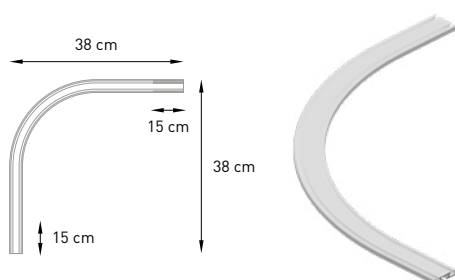

PROJECT

PERFIL. PROFILE

PERFIL PROJECT 1-2 VÍAS ALUMINIO. 1-2 TRACK ALUMINIUM PROJECT PROFILE

	Referencia. Article Nr	Color. Colour	Unidad Venta. Selling Unit	
5,8 m	4009123	Lacado blanco / Lacquered white	58 m	€: 6,124 m
5,8 m	(N) 4009124	Lacado negro / Lacquered black	58 m	€: 6,124 m
5,8 m	4009121	Anodizado acero / Anodized steel	58 m	€: 6,124 m

CODO 90º PERFIL ALUMINIO CURVA R-37 PROJECT 1-2 VÍAS. 90º ALUMINIUM PROFILE CURVE R-37 PROJECT 1-2 TRACK

	Referencia. Article Nr	Color. Colour	Unidad Venta. Selling Unit	€
	9810.3 90R37	Lacado blanco / Lacquered white	4 pz	55,288 pz
	(N) 9810.4 90R37	Lacado negro / Lacquered black	4 pz	55,288 pz
	9810.2 90R37	Anodizado acero / Anodized steel	4 pz	55,288 pz

EMPALME PERFIL 1-2 VÍAS. 1-2 TRACK PROFILE JOINER

Acero. Steel

	Referencia. Article Nr	Color. Colour	Unidad Venta. Selling Unit	€
	4049123	Cincado / Zinc	10 pz	0,517 pz

Nota: 1 vía 2 pz / 2 vías 1 pz. Note: 1 track 2 pz / 2 tracks 1 pz

Nylon

Canal ancho
Wide track

Referencia. Article Nr	Color. Colour	Unidad Venta. Selling Unit	€
411173	Blanco / <i>White</i>	1 caja. Box x 500 pz	33,451 caja
(N) 411174	Negro / <i>Black</i>	1 caja. Box x 500 pz	33,451 caja