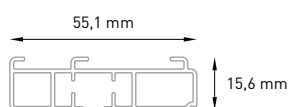

AT750

PERFIL. PROFILE

AT750 PERFIL ALUMINIO. AT750 ALUMINIUM PROFILE

5,8 m

Referencia. Article Nr	Color. Colour	Unidad Venta. Selling Unit

4007503 Lacado blanco / Lacquered white

29 m

€: 11,518 m

EMPALME PERFIL AT750. AT750 PROFILE JOINER

Acero. Steel

Referencia. Article Nr	Color. Colour	Unidad Venta. Selling Unit	€
414870	Cincado / Zinc	10 pz	1,184 pz

ACCESORIOS AT750. AT750 ACCESSORIES

GUÍAS DERECHA - IZQUIERDA. GUIDES RIGHT - LEFT

Nylon

Referencia. Article Nr	Color. Colour	Unidad Venta. Selling Unit	€
4805303	Blanco / White	10 juego. Set	1,039 juego

TAPA USO SIN CORDÓN. ENDCAP WITHOUT CORD

Nylon

Referencia. Article Nr	Color. Colour	Unidad Venta. Selling Unit	€
4805773	Blanco / White	10 juego. Set	1,555 juego