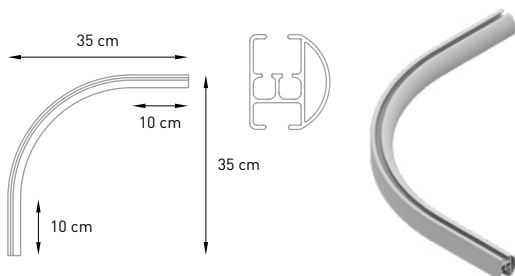

REV PERFIL ALUMINIO CURVA R-20 CARA EXTERIOR CUADRADA. REV ALUMINIUM PROFILE CURVE R-20 EXTERIOR SQUARE FACE

	Referencia. Article Nr	Color. Colour	Unidad Venta. Selling Unit	€
	V1205393	Lacado blanco mate / Lacquered matt white	4 pz	32,295 pz
	V1205391	Anodizado plata mate / Anodized matt silver	4 pz	32,295 pz
	V1205394	Lacado negro mate / Lacquered matt black	4 pz	32,295 pz