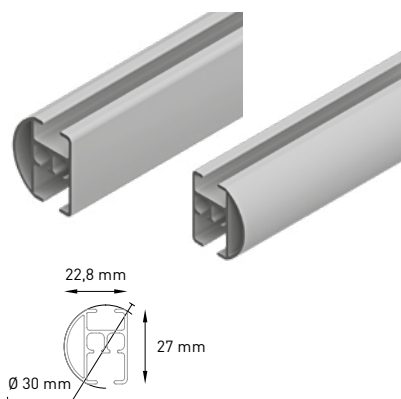

REV

PERFIL. PROFILE

REV PERFIL ALUMINIO. REV ALUMINIUM PROFILE

	Referencia. Article Nr	Color. Colour	Unidad Venta. Selling Unit	
5,8 m	1205303	Lacado blanco mate / Lacquered matt white	69,6 m	€: 20,067 m
5,8 m	1205301	Anodizado plata mate / Anodized matt silver	69,6 m	€: 20,067 m
5,8 m	1205304	Lacado negro mate / Lacquered matt black	69,6 m	€: 20,067 m