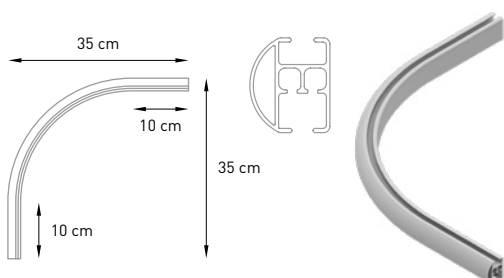

REV PERFIL ALUMINIO CURVA R-20 CARA EXTERIOR REDONDA. REV ALUMINIUM PROFILE CURVE R-20 EXTERIOR ROUND FACE

	Referencia. Article Nr	Color. Colour	Unidad Venta. Selling Unit	€
	V1205383	Lacado blanco mate / Lacquered matt white	4 pz	32,295 pz
	V1205381	Anodizado plata mate / Anodized matt silver	4 pz	32,295 pz
	V1205384	Lacado negro mate / Lacquered matt black	4 pz	32,295 pz