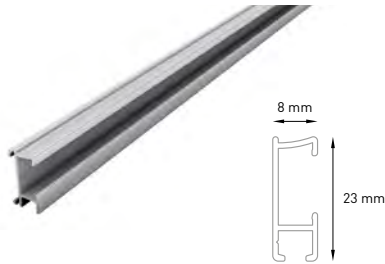

AT410

PERFIL. PROFILE

AT410 PERFIL ALUMINIO. AT410 ALUMINIUM PROFILE

	Referencia. Article Nr	Color. Colour	Unidad Venta. Selling Unit	
6 m	400413	Lacado blanco / Lacquered white	90 m	€: 6,648 m

ACCESORIOS AT410. AT410 ACCESSORIES