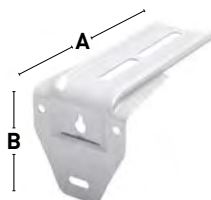

PROLONGACIÓN CENTRAL. WALL CENTRAL SUPPORT EXTENSION BRACKET

A: 75 / B: 40 mm

A: 115 / B: 40 mm

A: 160 / B: 50 mm

Referencia. Article Nr	Color. Colour	Unidad Venta. Selling Unit	€
125168	Blanco / White	10 pz	1,645 pz
125167	Blanco / White	10 pz	2,326 pz
125166	Blanco / White	10 pz	4,117 pz
R A: 200 ↔ 220 / B: 50 mm E 125165	Blanco / White	10 pz	6,099 pz
R A: 240 ↔ 260 / B: 50 mm E 125164	Blanco / White	10 pz	7,193 pz

Acero lacado. Coating steel

R Regulable. Adjustable

E: Válido hasta agotar existencias. Subject to availability