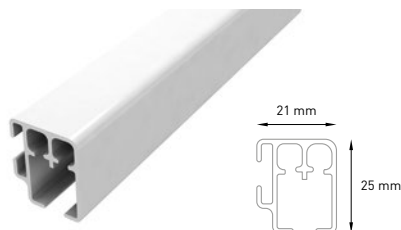

AT622

PERFIL. PROFILE

AT622 PERFIL ALUMINIO. AT622 ALUMINIUM PROFILE

Referencia. Article Nr	Color. Colour	Unidad Venta. Selling Unit	€	
6 m	622606W	Lacado blanco / Lacquered white	60 m	€: 12,046 m