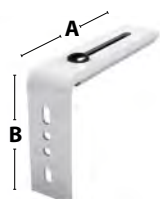

EMBELLECEDOR ESCUADRA 16 X 2,5. WALL BRACKET COVER

Nylon

Referencia. Article Nr	Color. Colour	Unidad Venta. Selling Unit	€
12031693.A2	Blanco / White	10 pz	0,670 pz

ESCUADRA REFORZADA EXTENSIBLE. REINFORCED EXTENDIBLE BRACKET

R A: 110 ↔ 170 / B: 75 mm

Referencia. Article Nr	Color. Colour	Unidad Venta. Selling Unit	€
125170	Blanco / White	10 pz	5,417 pz

Acero lacado. Coating steel

R Regulable. Adjustable