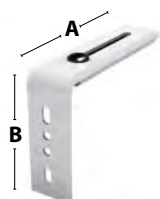

ESCUADRA REFORZADA EXTENSIBLE. REINFORCED EXTENDIBLE BRACKET

R A: 110 ↔ 170 / B: 75 mm

Referencia. Article Nr	Color. Colour	Unidad Venta. Selling Unit	€
125170	Blanco / White	10 pz	5,417 pz

Acero lacado. *Coating steel*

R Regulable. *Adjustable*