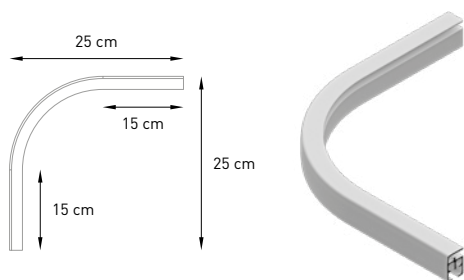

AT621

PERFIL. PROFILE

AT621 PERFIL ALUMINIO. AT621 ALUMINIUM PROFILE

Referencia. Article Nr	Color. Colour	Unidad Venta. Selling Unit	€
6 m 461606W	Lacado blanco / <i>Lacquered white</i>	60 m	8,721 m

CODO 90° PERFIL ALUMINIO CURVA R-10 AT621. 90° ALUMINIUM PROFILE CURVE R-10 AT621