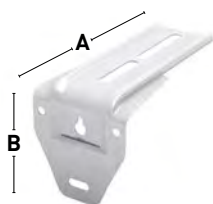

PROLONGACIÓN CENTRAL. WALL CENTRAL SUPPORT EXTENSION BRACKET

A: 75 / B: 40 mm

A: 115 / B: 40 mm

A: 160 / B: 50 mm

Referencia. Article Nr	Color. Colour	Unidad Venta. Selling Unit	€
125168	Blanco / White	10 pz	1,645 pz
125167	Blanco / White	10 pz	2,326 pz
125166	Blanco / White	10 pz	4,117 pz
R A: 200 ↔ 220 / B: 50 mm E 125165	Blanco / White	10 pz	6,099 pz
R A: 240 ↔ 260 / B: 50 mm E 125164	Blanco / White	10 pz	7,193 pz

Acero lacado. *Coating steel*

R Regulable. *Adjustable*

E: Válido hasta agotar existencias. *Subject to availability*