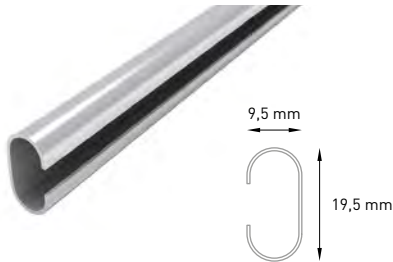

IM PROFESIONAL

PERFIL. PROFILE

PERFIL PROFESIONAL ACERO. PROFESSIONAL STEEL PROFILE

Referencia. Article Nr	Color. Colour	Unidad Venta. Selling Unit	
4,8 m	P300480	Lacado blanco / Lacquered white	240 m
			€: 2,677 m

ACCESORIOS RIEL FIJO. FIXED RAIL ACCESSORIES

PLACA EXTENSIÓN LATERAL. SIDE SUPPORT EXTENSION

Acero. Steel

Referencia. Article Nr	Color. Colour	Unidad Venta. Selling Unit	€
E302A700	Blanco / White	40 pz	1,022 pz

SOPORTES LATERALES PARED. WALL SIDE SUPPORTS

Acero. Steel

6 - 8,5 cm

Referencia. Article Nr	Color. Colour	Unidad Venta. Selling Unit	€
E302A280	Blanco / White	20 par. Pair	2,717 par

SOPORTE CENTRAL PARED. CENTRAL WALL SUPPORT