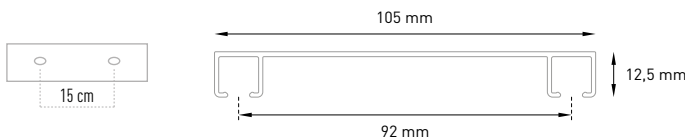

PERFIL 2 VÍAS XL ALUMINIO. 2-TRACK XL ALUMINIUM PROFILE

	Referencia. Article Nr	Color. Colour	Unidad Venta. Selling Unit	
6 m	40092103	Lacado blanco / <i>Lacquered white</i>	48 m	€: 14,571 m
6 m	(N) 40092104	Lacado negro / <i>Lacquered black</i>	48 m	€: 14,571 m

Mayor separación entre canales. *Bigger space between tracks*
Recomendado para cortinas Surf y Onda. *Recommended for Surf & Onda curtains*