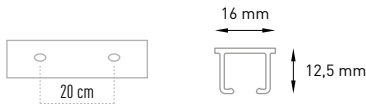

CONTRACT

PERFIL. PROFILE

PERFIL 1 VÍA ALUMINIO. SINGLE-TRACK ALUMINIUM PROFILE

	Referencia. Article Nr	Color. Colour	Unidad Venta. Selling Unit	
6 m	4009103	Lacado blanco / <i>Lacquered white</i>	90 m	€: 3,882 m
6 m	(N) 4009104	Lacado negro / <i>Lacquered black</i>	90 m	€: 3,882 m