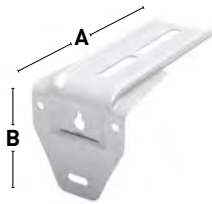

	Referencia. Article Nr	Color. Colour	Unidad Venta. Selling Unit	€
A: 40 / B: 50 mm	190120	Blanco / White	10 pz	1,642 pz
A: 90 / B: 50 mm	190121	Blanco / White	10 pz	1,899 pz
A: 140 / B: 50 mm	190122	Blanco / White	10 pz	2,170 pz
A: 190 / B: 50 mm	190123	Blanco / White	10 pz	2,281 pz

EMBELLECEDOR ESCUADRA 16 X 2,5. WALL BRACKET COVER

Nylon

Referencia. Article Nr	Color. Colour	Unidad Venta. Selling Unit	€
12031693.A2	Blanco / White	10 pz	0,670 pz

PROLONGACIÓN CENTRAL. WALL CENTRAL SUPPORT EXTENSION BRACKET