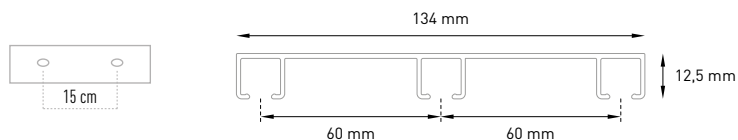

PERFIL 3 VÍAS ASIMÉTRICO ALUMINIO. 3-TRACK ASYMMETRIC ALUMINIUM PROFILE

	Referencia. Article Nr	Color. Colour	Unidad Venta. Selling Unit	
6 m	4009303AS	Lacado blanco / Lacquered white	60 m	€: 16,485 m

PERFIL 3 VÍAS SIMÉTRICO ALUMINIO. 3-TRACK SYMMETRIC ALUMINIUM PROFILE

	Referencia. Article Nr	Color. Colour	Unidad Venta. Selling Unit	
6 m	4009303	Lacado blanco / Lacquered white	30 m	€: 20,754 m

CODO 90° PERFIL ALUMINIO CURVA R-10 CONTRACT 1 VÍA. 90° ALUMINIUM PROFILE CURVE R-10 CONTRACT SINGLE-TRACK

	Referencia. Article Nr	Color. Colour	Unidad Venta. Selling Unit	€
	9910.3 90R10	Lacado blanco / Lacquered white	10 pz	18,746 pz
	9910.3 901R10	Lacado blanco / Lacquered white	100 pz	13,494 pz
Ⓝ	9910.4 90R10	Lacado negro / Lacquered black	10 pz	18,746 pz