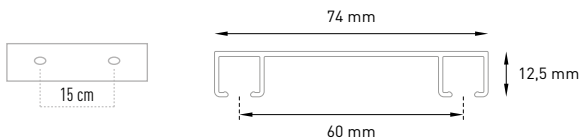

PERFIL 2 VÍAS ALUMINIO. 2-TRACK ALUMINIUM PROFILE

	Referencia. Article Nr	Color. Colour	Unidad Venta. Selling Unit	
4 m	400920304	Lacado blanco / <i>Lacquered white</i>	60 m	€: 11,220 m
6 m	4009203	Lacado blanco / <i>Lacquered white</i>	90 m	€: 11,220 m
6 m	(N) 4009204	Lacado negro / <i>Lacquered black</i>	90 m	€: 11,220 m