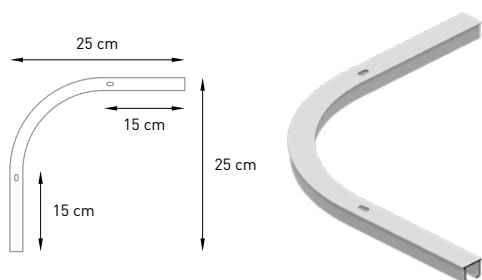

CODO 90° PERFIL ALUMINIO CURVA R-10 CONTRACT 1 VÍA. 90° ALUMINIUM PROFILE CURVE R-10 CONTRACT SINGLE-TRACK

	Referencia. Article Nr	Color. Colour	Unidad Venta. Selling Unit	€
	9910.3 90R10	Lacado blanco / Lacquered white	10 pz	18,746 pz
	9910.3 901R10	Lacado blanco / Lacquered white	100 pz	13,494 pz
Ⓝ	9910.4 90R10	Lacado negro / Lacquered black	10 pz	18,746 pz