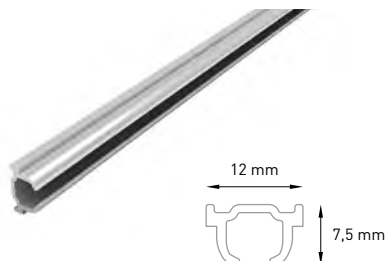

AT400

PERFIL. PROFILE

AT400 PERFIL ALUMINIO. AT400 ALUMINIUM PROFILE

	Referencia. Article Nr	Color. Colour	Unidad Venta. Selling Unit	
6 m	400403	Lacado blanco / Lacquered white	90 m	€: 4,166 m

ACCESORIOS AT400. AT400 ACCESSORIES

TORNILLO PARA TAPA FINAL (414973) CLIP (404473). SCREW FOR END CAP (414973) CLIP'S FIXING (404473)

Acero. Steel

Referencia. Article Nr	Color. Colour	Unidad Venta. Selling Unit	€
407970	Cincado / Zinc	100 pz	0,072 pz

CORREDERA DESLIZANTE. SLIDING GLIDER

Nylon

Canal estrecho.
Narrow track

Referencia. Article Nr	Color. Colour	Unidad Venta. Selling Unit	€
410173	Blanco / White	1 caja. Box x 1.000 pz	64,319 caja

50 gr. máx.
Corredera. Glider

TAPA FINAL. END CAP

Nylon

Referencia. Article Nr	Color. Colour	Unidad Venta. Selling Unit	€
414973	Blanco / White	50 pz	0,361 pz

FIRME CON OJAL. END STOP WITH EYE-HOOK

Acero. Steel

Canal estrecho.
Narrow track