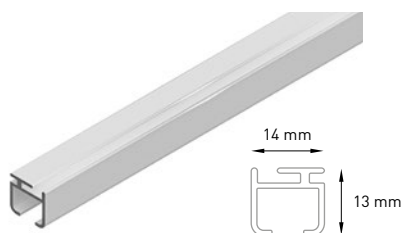

### AT423 PERFIL ALUMINIO. AT423 ALUMINIUM PROFILE

	Referencia. Article Nr	Color. Colour	Unidad Venta. Selling Unit	
6 m	<b>4004233</b>	Lacado blanco / <i>Lacquered white</i>	90 m	<b>€: 3,779 m</b>
6 m	<b>(N) 4004234</b>	Lacado negro / <i>Lacquered black</i>	90 m	<b>€: 3,779 m</b>