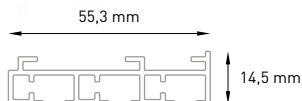

AT8XX

PERFIL. PROFILE

AT820 PERFIL ALUMINIO. AT820 ALUMINIUM PROFILE

	Referencia. Article Nr	Color. Colour	Unidad Venta. Selling Unit	
6 m	400823	Lacado blanco / Lacquered white	60 m	€: 16,587 m

AT830 PERFIL ALUMINIO. AT830 ALUMINIUM PROFILE