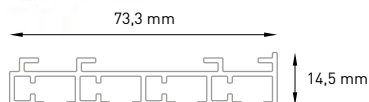

AT840 PERFIL ALUMINIO. AT840 ALUMINIUM PROFILE

	Referencia. Article Nr	Color. Colour	Unidad Venta. Selling Unit	
6 m	400843	Lacado blanco / Lacquered white	30 m	€: 28,037 m
5 m	40084305	Lacado blanco / Lacquered white	25 m	€: 28,037 m