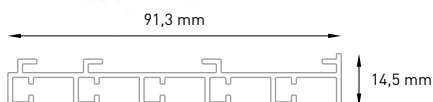

AT850 PERFIL ALUMINIO. AT850 ALUMINIUM PROFILE

	Referencia. Article Nr	Color. Colour	Unidad Venta. Selling Unit	
6 m	400853	Lacado blanco / Lacquered white	30 m	€: 32,302 m
5 m	40085305	Lacado blanco / Lacquered white	25 m	€: 32,302 m
4 m	40085304	Lacado blanco / Lacquered white	20 m	€: 32,302 m