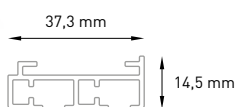

AT8XX

PERFIL. PROFILE

AT820 PERFIL ALUMINIO. AT820 ALUMINIUM PROFILE

	Referencia. Article Nr	Color. Colour	Unidad Venta. Selling Unit	
6 m	400823	Lacado blanco / Lacquered white	60 m	€: 16,587 m

AT830 PERFIL ALUMINIO. AT830 ALUMINIUM PROFILE